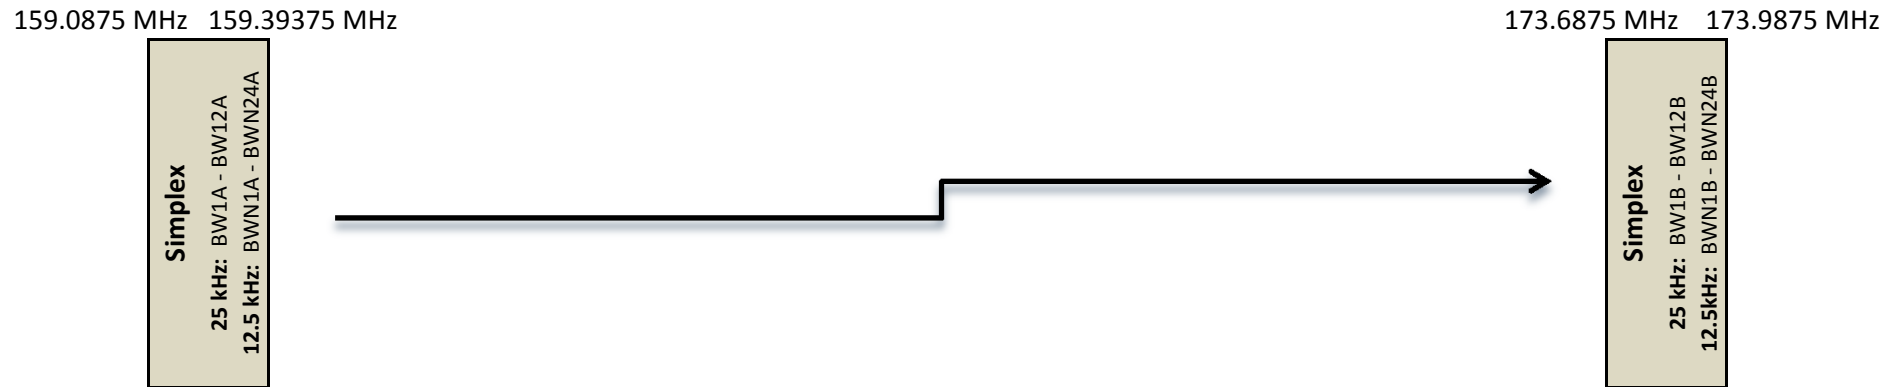

1.1.7 Bush Winch Bands 159 -160 / 173 - 174 MHz

EIRP Base = 14 dBW

Remarks: Reserved for Bush Winch use only